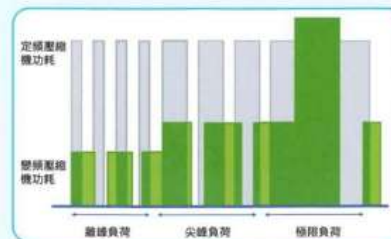

*採用JIS B 8630 (2009)標準量測，以四門全冷藏為例可省電44%

節能

變頻壓縮機及直流風機

- 離峰時低頻運轉，最適當冷卻能力達成最省電。
- 尖峰時頻繁開門，壓縮機高頻運轉，快速追蹤負載。
- 採用全直流無刷風機，送風用電少一半。

自控除露電熱線

- 採用溫濕度感測器，決定除露電熱線的開關時間。

迴風道設計

- 迴風道設計，70%出風回收，提升冷卻效率。
- 不直接往門吹，減少冷風洩漏量，降低損耗。