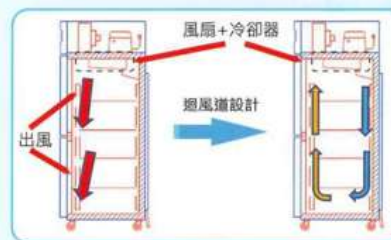

*採用JIS B 8630 (2009)標準量測，以四門全冷藏為例可省電44%

節能

變頻壓縮機及直流風機

- 離峰時低頻運轉，最適當冷卻能力達成最省電。
- 尖峰時頻繁開門，壓縮機高頻運轉，快速追蹤負載。
- 採用全直流無刷風機，送風用電少一半。

自控除露電熱線

- 採用溫濕度感測器，決定除露電熱線的開關時間。

迴風道設計

- 迴風道設計，70%出風回收，提升冷卻效率。
- 不直接往門吹，減少冷風洩漏量，降低損耗。