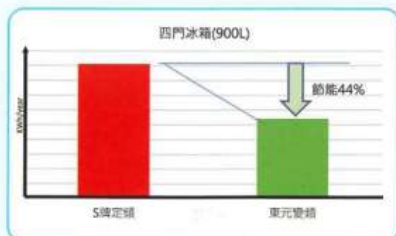

*採用JIS B 8630 (2009)標準量測，以四門全冷藏為例可省電44%

節能

變頻壓縮機及直流風機

- 離峰時低頻運轉，最適當冷卻能力達成最省電。
- 尖峰時頻繁開門，壓縮機高頻運轉，快速追蹤負載。
- 採用全直流無刷風機，送風用電少一半。

自控除露電熱線

- 採用溫濕度感測器，決定除露電熱線的開關時間。

迴風道設計

- 迴風道設計，70%出風回收，提升冷卻效率。
- 不直接往門吹，減少冷風洩漏量，降低損耗。