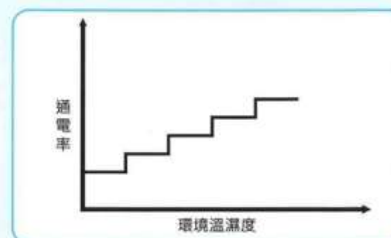

*採用JIS B 8630 (2009)標準量測，以四門全冷藏為例可省電44%

節能

變頻壓縮機及直流風機

- 離峰時低頻運轉，最適當冷卻能力達成最省電。
- 尖峰時頻繁開門，壓縮機高頻運轉，快速追蹤負載。
- 採用全直流無刷風機，送風用電少一半。

自控除露電熱線

- 採用溫濕度感測器，決定除露電熱線的開關時間。

迴風道設計

- 迴風道設計，70%出風回收，提升冷卻效率。
- 不直接往門吹，減少冷風洩漏量，降低損耗。